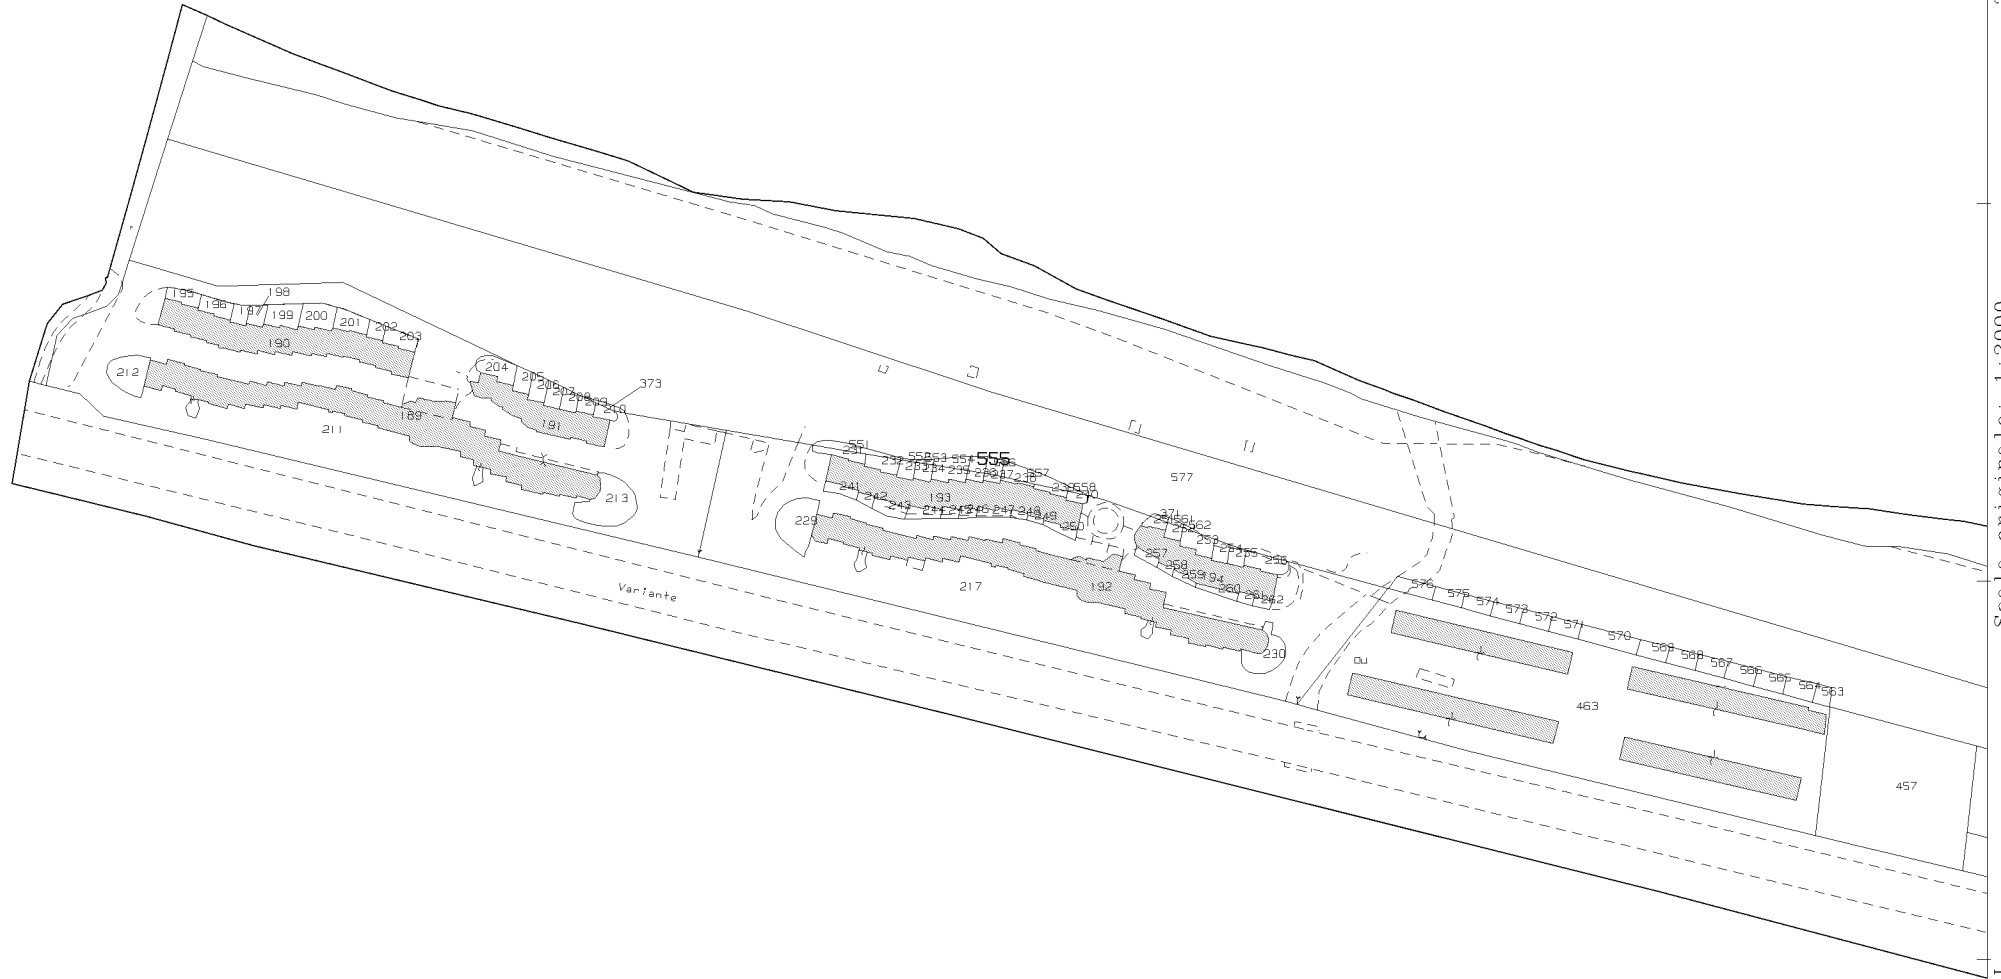

N=4651600

E=2512700

20-Ott-2016 15:2:0
Prot. n. T231291/2016

Scala originale: 1:2000
Dimensione cornice: 534.000 x 378.000 metri

Comune: TERMOLI
Foglio: 3 Svi: Z

1 Particella: 555