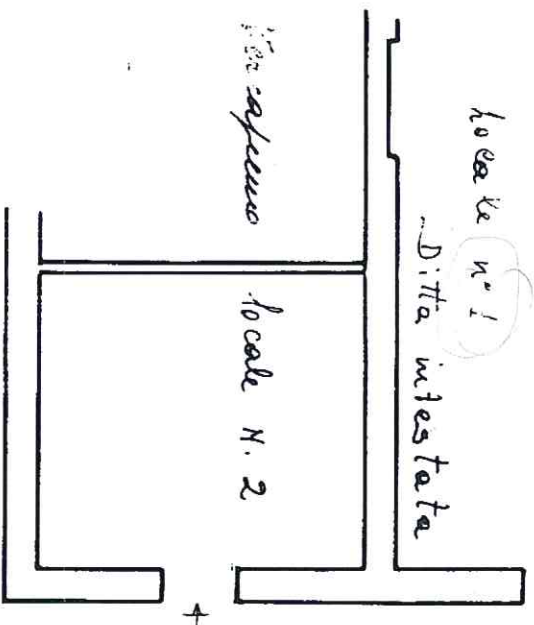

MINISTERO DELLE FINANZE
DIREZIONE GENERALE DEL CATASTO E DEI SERVIZI TECNICI ERARIALI
NUOVO CATASTO EDILIZIO URBANO

Lire
20

DECRETI - LEGGE 11 APRILE 1939, N. 6573

Planimetria dell'immobile situato nel Comune di Franca Villa al Mare Via S. Francesco
Ditta ~~Stella Antonino~~ Luca Popoloni Proprietario Luca Popoloni Demanio dello Stato. Proprietario (Rouvo LL. P.P.)
Allegata alla dichiarazione presentata all'Ufficio Tecnico Erariale di Chieti

Schema N° 0080760

Planimetria Piano Terra

Via S. Francesco

ORIENTAMENTO

SCALA DI 1:100

SPAZIO RISERVATO PER LE ANNOTAZIONI D'UFFICIO

DATA
PROT. N°

Completata dal Geometra Lucio De duca
(Titolo, nome e cognome dell'isoleggiato)
Iscritto all'Albo dei Geometri della Provincia di Chieti
DATA
Firma: [Signature]

Catasto dei Fabbricati - Situazione al 11/10/2018 - Comune di FRANCAVILLA AL MARE(D763) - < Foglio: 24 Particella: 417 - Subalterno 1 >
VIA SAN FRANCESCO n. 1 piano: T;