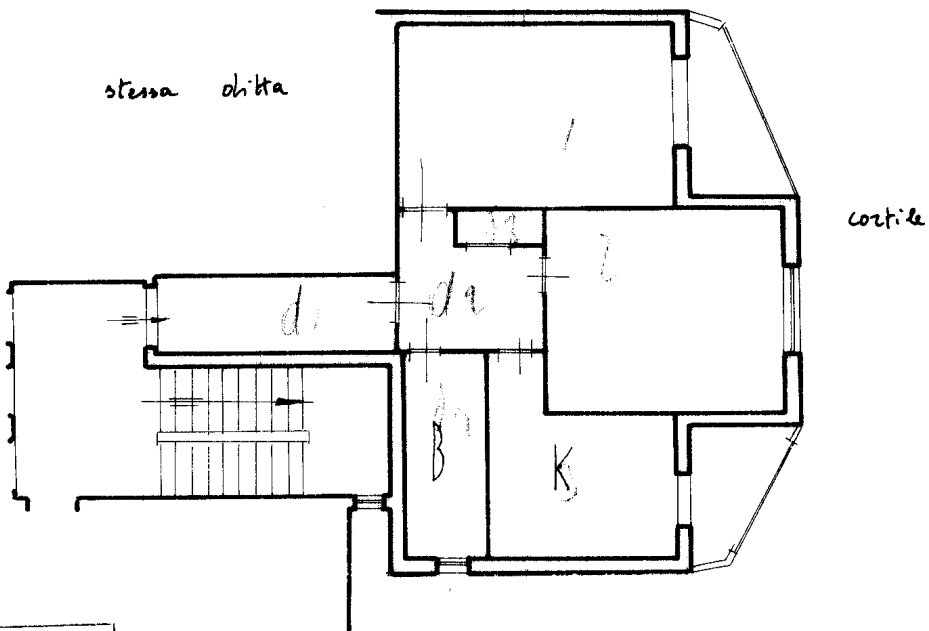

NUOVO CATASTO EDILIZIO URBANO

(R. DECRETO-LEGGE 13 APRILE 1939, N. 652)

Planimetria dell'immobile situato nel Comune di Napoli Via Nuova Bauwaldoli

Ditta Cooperativa "S. Simone"

Allegata alla dichiarazione presentata all'Ufficio Tecnico Erariale di Napoli

M 1370552

Scala B piano V int. 16 H = 3.00

ADDETTAMENTO GENERALE DELLA
PROPRITÀ IMMOBILIARE URBANA
Legge 11 agosto 1939, n. 1249 mo-
dificata con D.L. 8 aprile 1948, n. 514
COMUNE
di NAPOLI
Talloncino di riscontro
DELLA
SCHEDELLA NUMERO
M
N° 1370552

ORIENTAMENTO

AVV 5/77/67

SCALA DI 1:100

SPAZIO RISERVATO PER LE ANNOTAZIONI D'UFFICIO	
DATA PROT. N°	<u>15 FEB. 1966</u> <u>9055</u>
	<u>114/5</u> <u>77/47</u>

Compilata dal ing. Bauillo Manfredi
(Titolo nome e cognome del tecnico)
Iscritto all'Albo degli ingegneri
della Provincia di Napoli 426
DATA 10.12.67
Firma: M. Manfredi