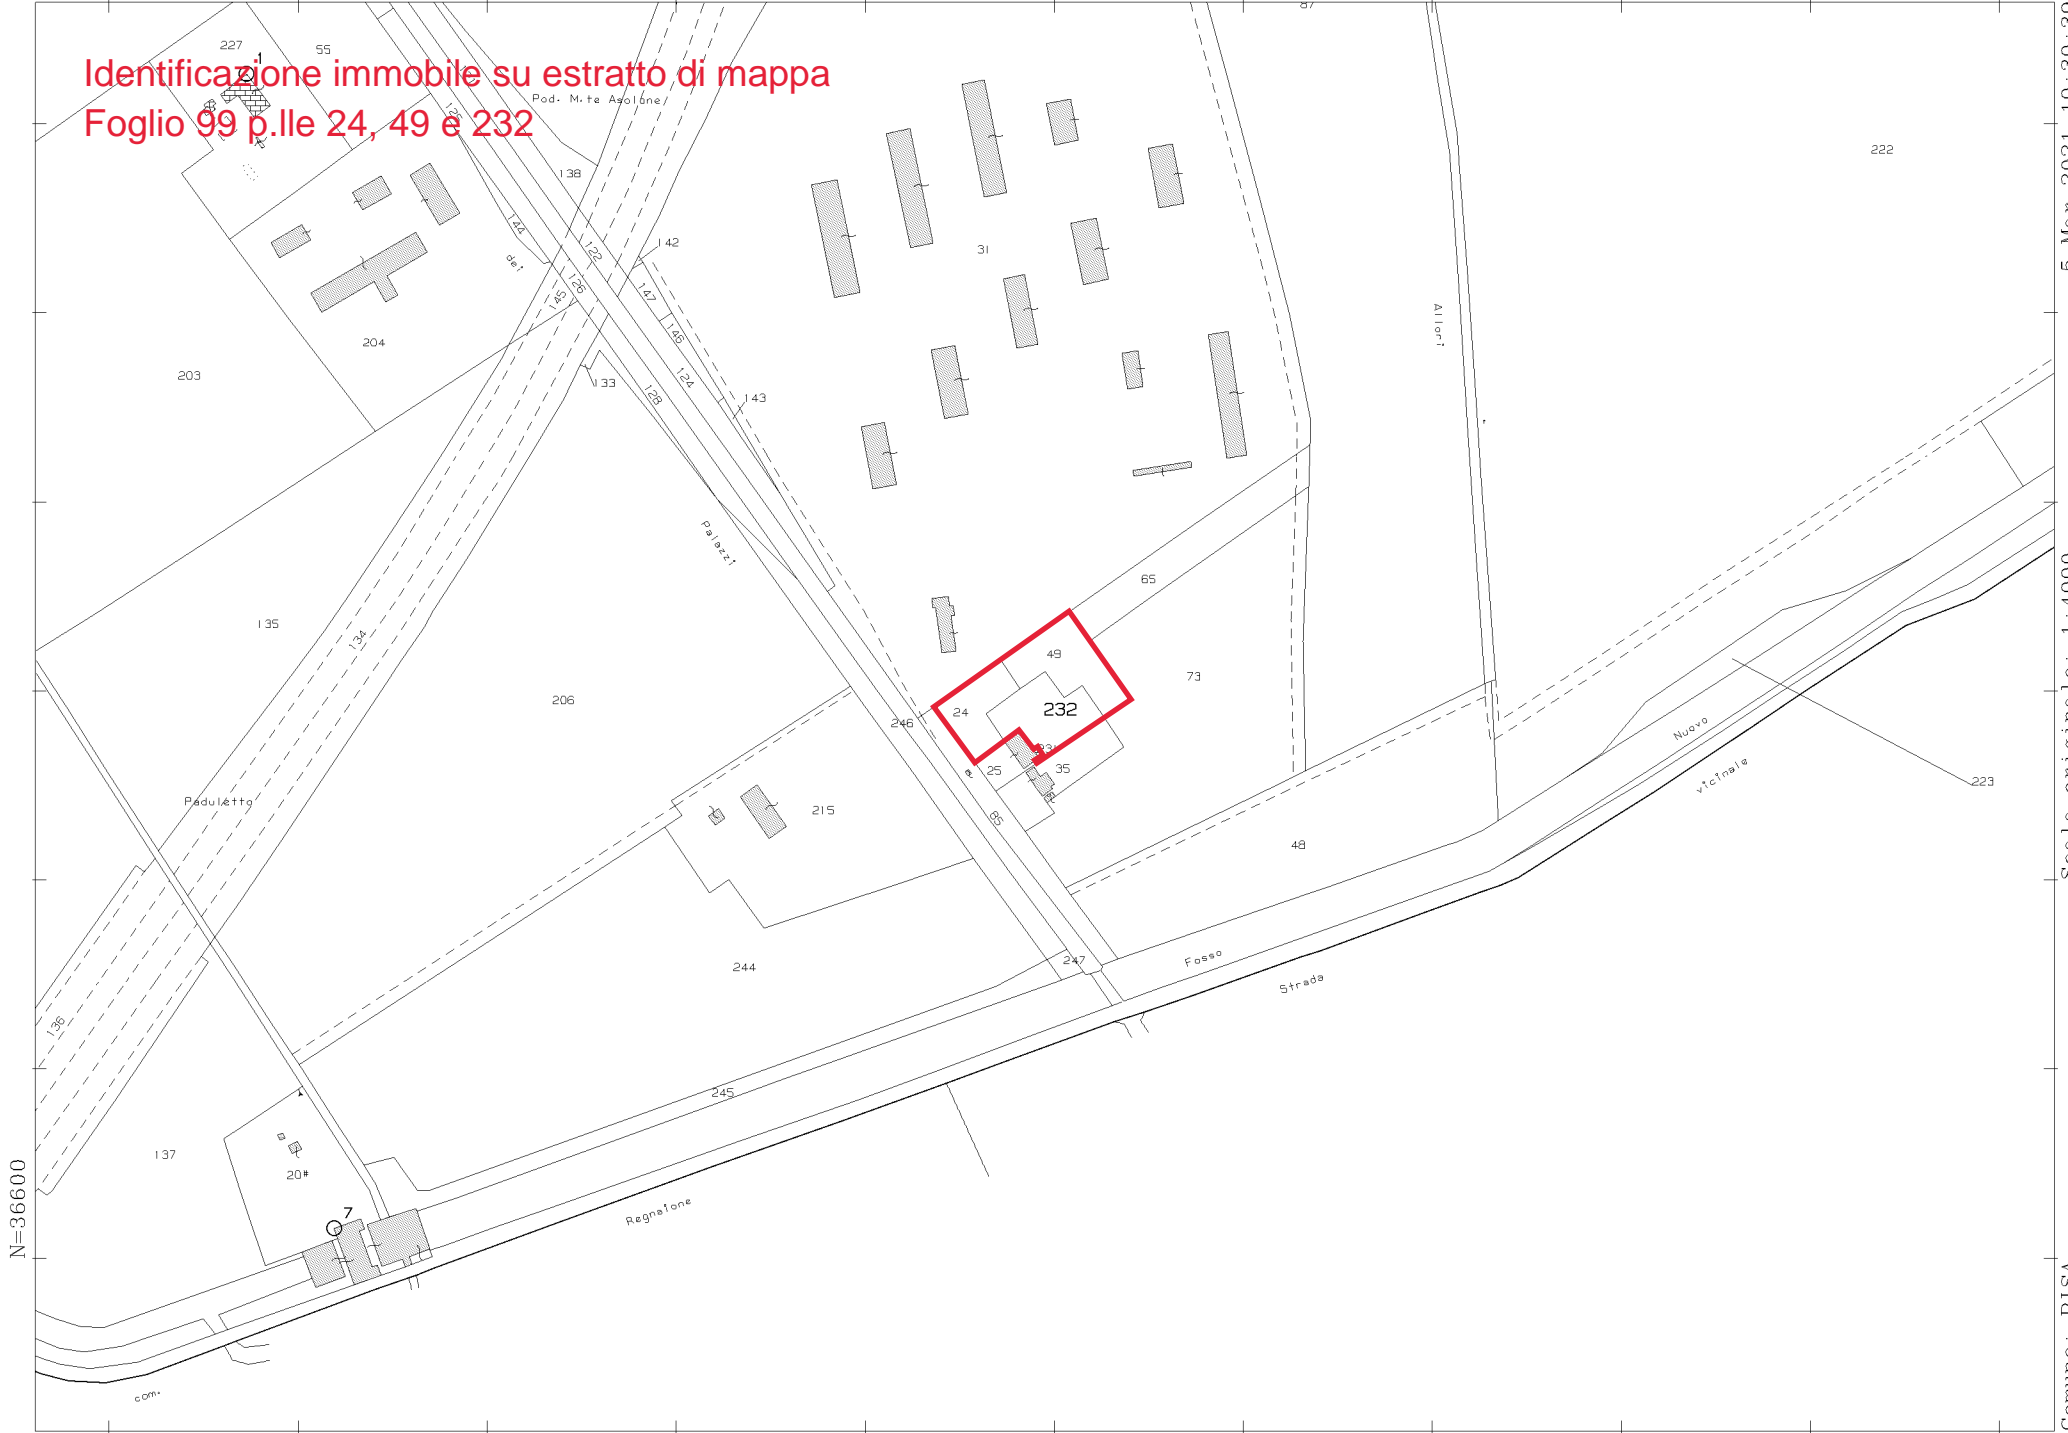

Identificazione immobile su estratto di mappa
Foglio 99 p.lle 24, 49 e 232

5-Mar-2021 10:30:39
Prot. n. T84948/2021

Scala originale: 1:4000
Dimensione cornice: 1068.000 x 756.000 metri

Comune: PISA
Foglio: 99

1 Particella: 232