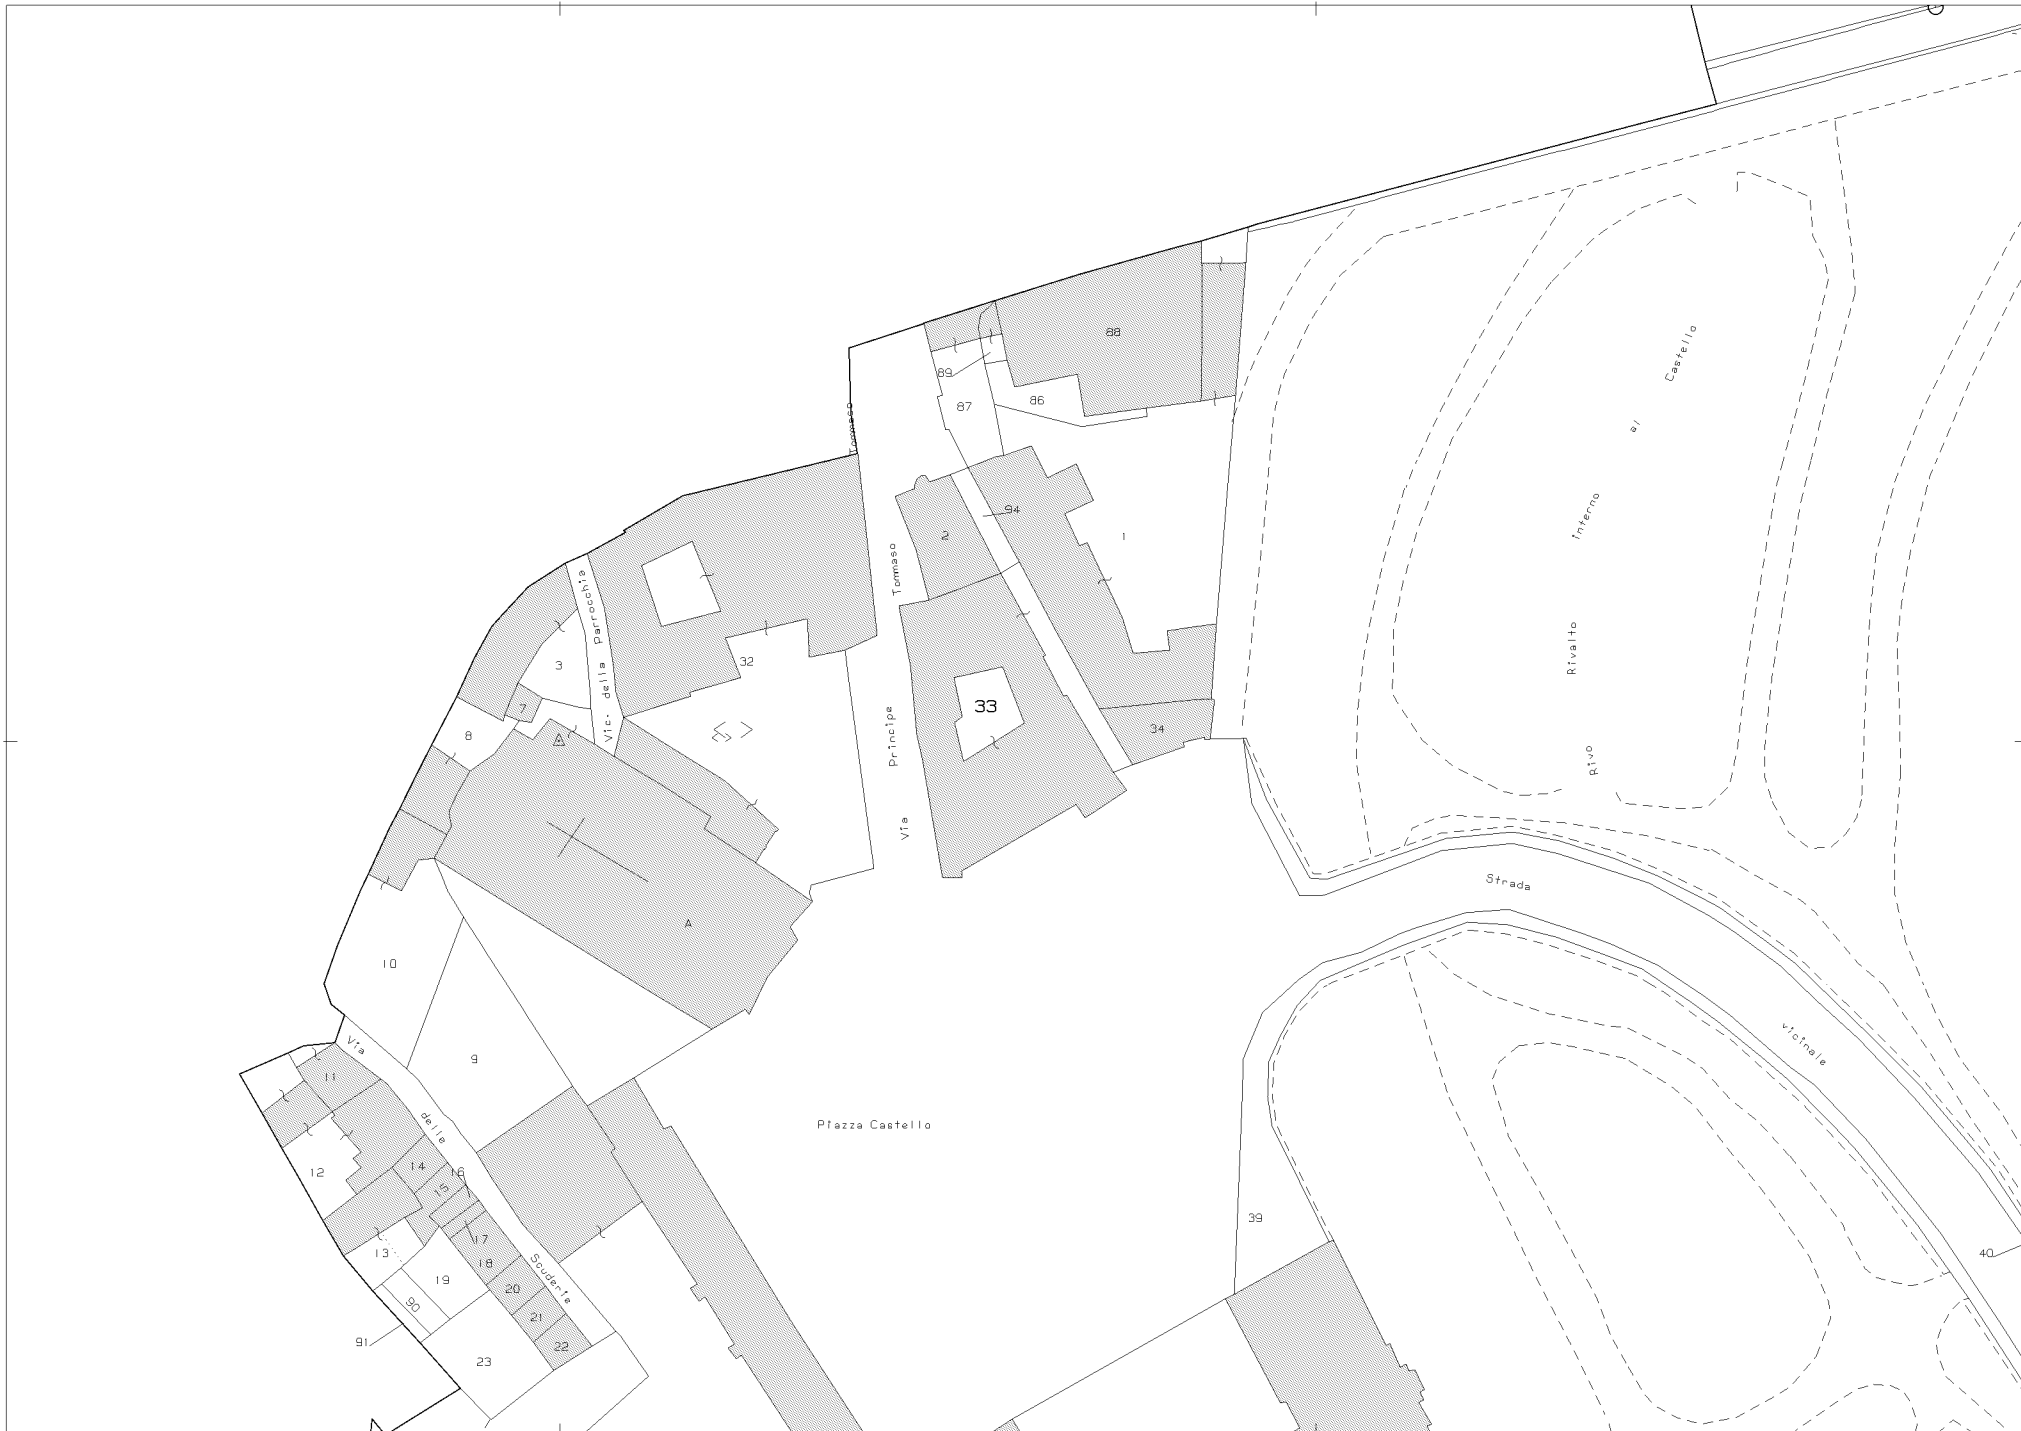

N=0

E=0

1 Particella: 33

Comune: (TO) AGLIE
Foglio: 36
Scala originale: 1:1000
Dimensione cornice: 267.000 x 189.001 metri
Protocollo pratica T272741/2023
19-Giu-2023 15:48:11