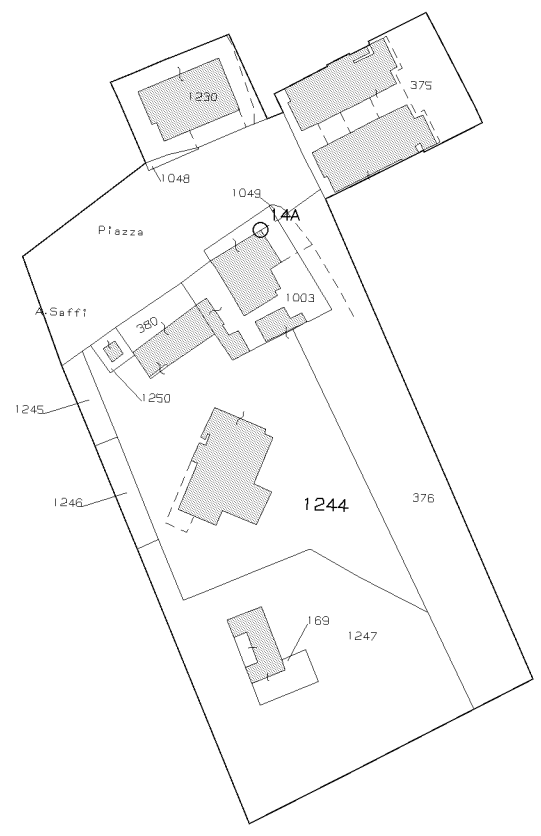

N=4926100

E=1762100

1 Particella: 1244

Comune: (RA) RAVENNA/A  
Foglio: 57 All: A Svi: Z

Scala originale: 1:2000  
Dimensione cornice: 534.000 x 378.000 metri  
Protocollo pratica T233799/2023

3-Lug-2023 15:22:7