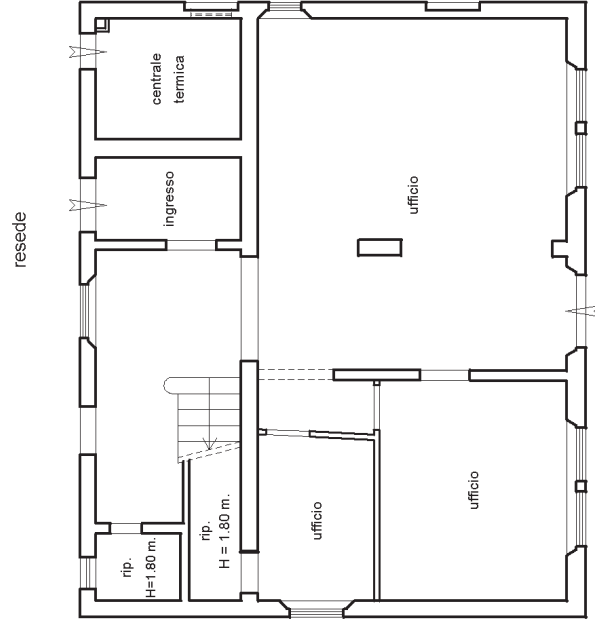

PIANO TERRA

H = 3.75 m.

Particella 687

Particella 688

resede

resede

Via Livornese

Via Medaglie d'Oro della Resistenza

PIANO PRIMO

H = 3.50 m.