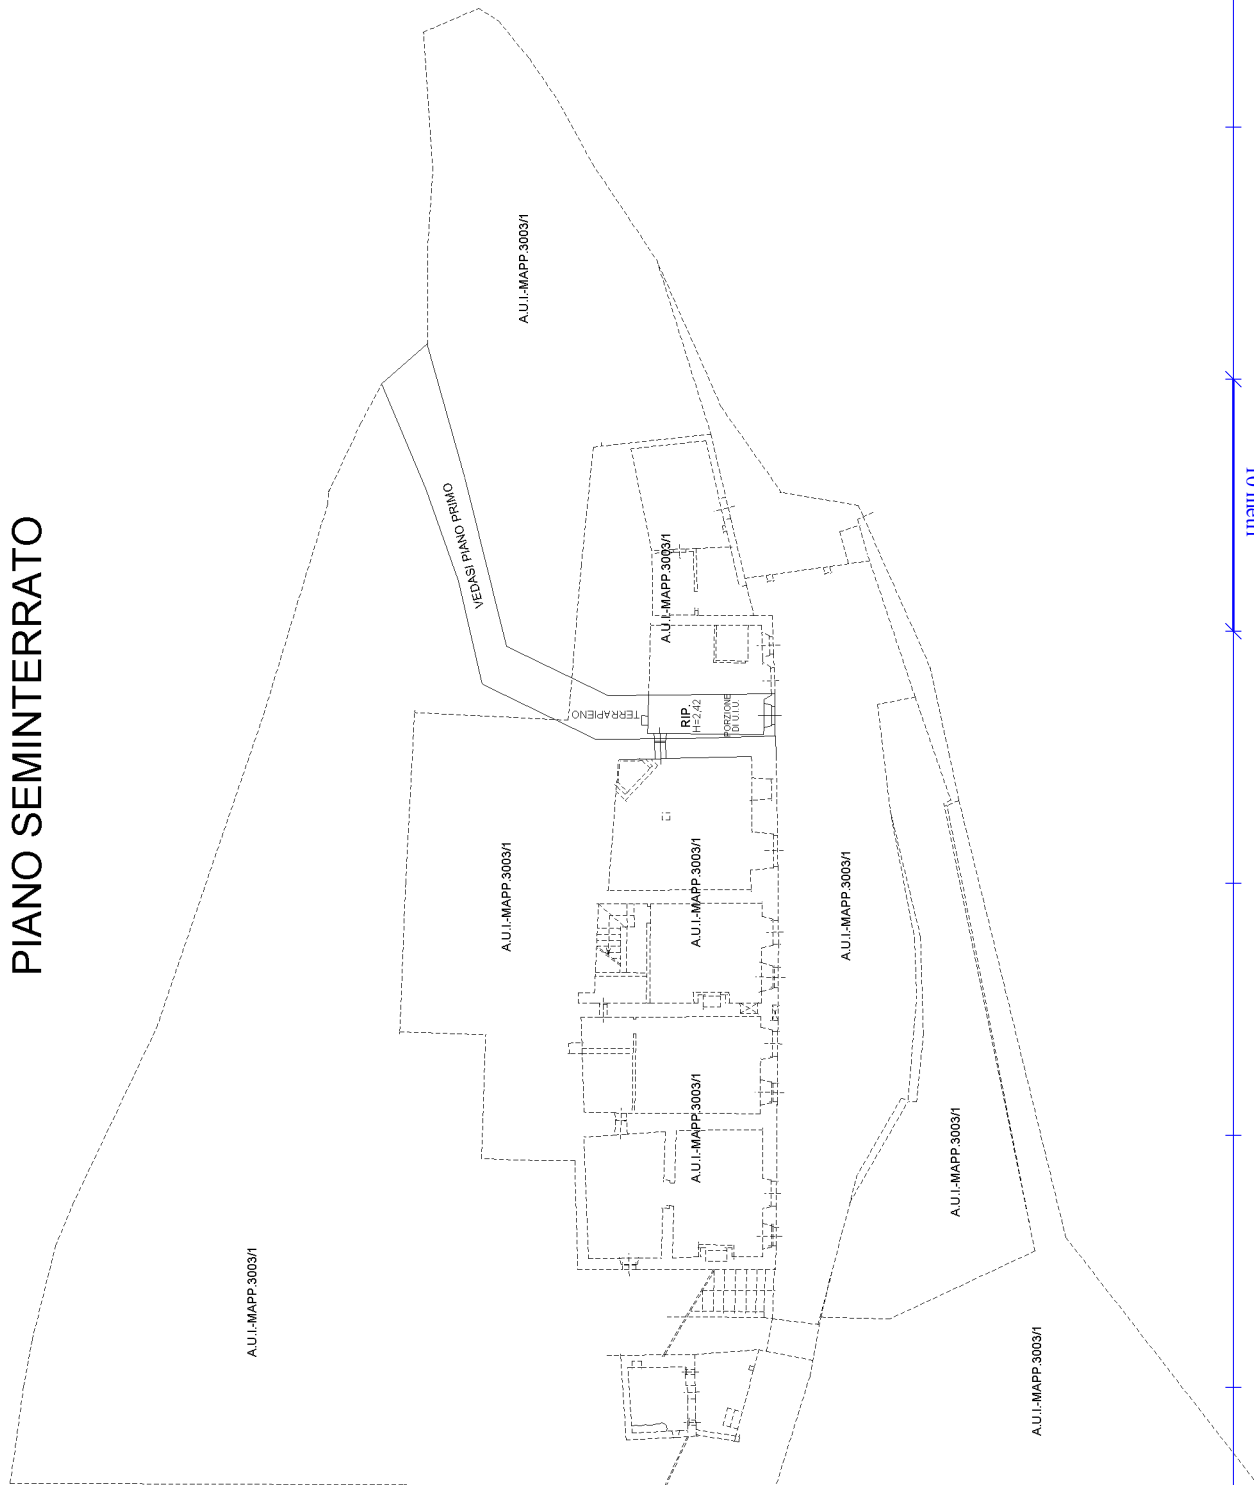

Agencia delle Entrate
CATASTO FABBRICATI
Ufficio provinciale di
Brescia

Dichiarazione protocollo n. BS0179771 del 20/07/2015
Planimetria di u.i.u. in Comune di Pisogne
Localita' Molino Di Rizzolo

civ. 50

Identificativi Catastali:
Sezione: PIS
Foglio: 26
Particella: 14623
Subalterno:

Compilata da:
Fettolini Ezio
Iscritto all'albo:
Geometri
Prov. Brescia
N. 3673

Scheda
Scala 1: 200

PIANO SEMINTERRATO

Ultima planimetria in atti

Identificativi Catastali:
Sezione: PIS
Foglio: 26
Particella: 14623
Subalterno:
Compilata da:
Fettolini Ezio
Iscritto all'albo:
Geometri
Prov. Brescia

N. 3673

Scala 1: 200

PIANO RIALZATO

Ultima planimetria in atti