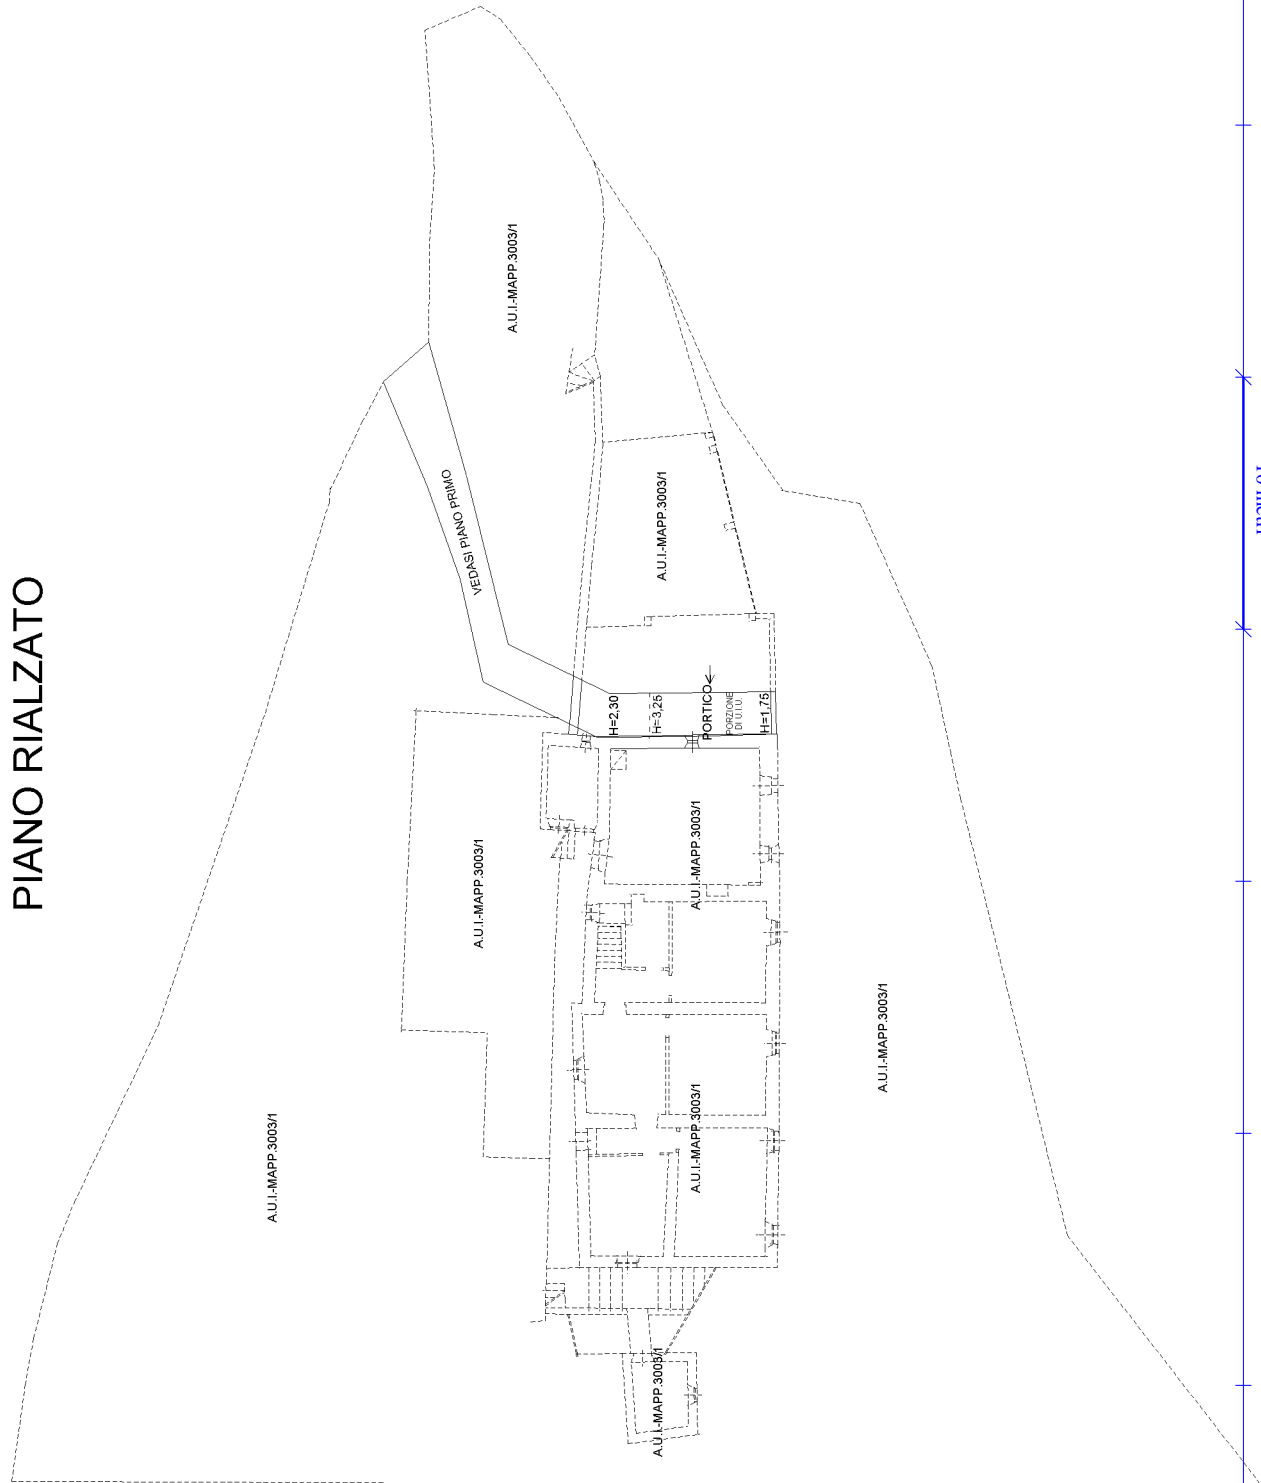

Agenzia delle Entrate
CATASTO FABBRICATI
Ufficio provinciale di
Brescia

Dichiarazione protocollo n. BS0179771 del 20/07/2015
Planimetria di u.i.u. in Comune di Pisogne
Localita' Molino Di Rizzolo

civ. 50

Identificativi Catastali:
Sezione: PIS
Foglio: 26
Particella: 14623
Subalterno:
Compilata da:
Fettolini Ezio
Iscritto all'albo:
Geometri
Prov. Brescia

N. 3673

Scala 1: 200

PIANO RIALZATO

Ultima planimetria in atti